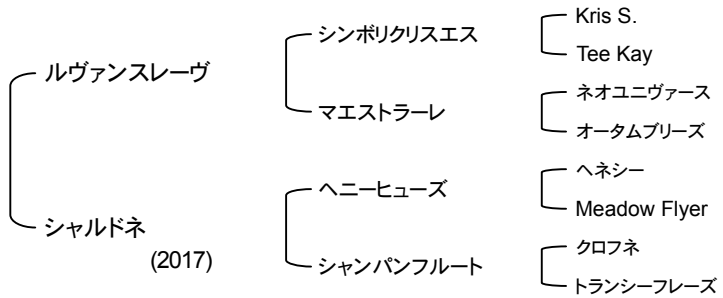

社・牝

〔出生予定日 1/25〕

母**シャルドネ**：1勝 (D1700m)、高知3勝、本馬が初仔祖母**シャンパンフルート**：1勝、産駒

**シャンパンクーベ**：4勝、伊勢S、鷹取特別、甲南S2着、與籽特別2着、鈴鹿S3着、川西特別3着、佐賀2勝、中島記念2着、佐賀王冠賞4着㊤

**オーヴィレール**：4勝、彦根S、瀬戸内海特別、鞍馬S-OP2着、駿風S2着、道頓堀S2着、長篠S2着、産駒

グランテスト：3勝、新馬、壬生特別2着、北摂特別2着、小豆島特別4着㊤

曾祖母**トランシーフリーズ**：3戦入着、産駒

**トーキングドラム**：5勝、阪急杯-GIII、新春S、斑鳩S2着、トリトンS2着

アフターミー：2勝、兵庫2勝

ジャージデスマイル：2勝

四代母**アンステュアート** Ann Stuart：不出走、産駒

**ベイトン** Beyton：英米5勝、キングエドワード7世S-GII、サンセットH-GII3着、ゴードンS-GIII3着、ジムマーレイH2着、独入着、ヨーロッパチャンピオンS-GIII2着