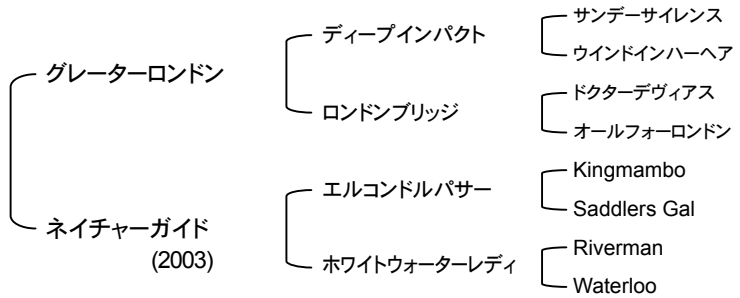

牡・牝

〔出生予定日 2/4〕

母**ネイチャーガイド**：入着、産駒

**シュンドルボン** (11 青鹿 牝 ハーツクライ) 6勝、中山牝馬**S-GIII**、甲斐路S、弥彦特別、  
 月岡温泉特別、金鯱賞**GII** 3着、マーメイド**S-GIII** 4着、府中牝馬**S-GII** 5着

**アズマタックン** (13 青鹿 牡 ブラックタイド) 4戦、障害3勝、新潟J**S-JGIII** 3着<sup>Ⓜ</sup>

**ネイチャークルーズ** (12 栗 牝 ダイワメジャー) 北海道・東海2勝、JRA 認定、ゴールドウ  
 イング賞2着、ラブミーチャン記念4着、東海ダービー5着

ウィズネイチャー (14 栗 牡 タイキシヤトル) 入着、南関4勝<sup>Ⓜ</sup>

インキュベーター (10 鹿 牡 スペシャルウィーク) 入着、東海2勝

アレルヤトウブ (08 栗 牝 ロージズインメイ) 8戦、東海・佐賀5勝

祖母**ホワイトウォーターレディ** White Water Lady：英入着、産駒

ヴィガネラ Viganella：**ヴァノイズ** Vanoise (チリ5勝、コロナシオン大賞典**G-II**、コテ  
 ホデポトランカス**G-III**、チリダービー**G-I** 3着、ラスオークス**G-I** 3着)、**ヴィリンス**

**キー** Vilinsky (チリ3勝、ラスオークス**G-I** 2着) の母、**グランラツール** Gran Latour  
 (チリ2勝、クリアドレスドラマ賞**G-II**) の祖母