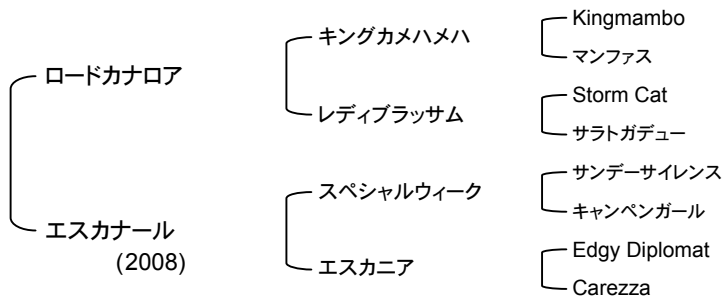

社・牝

〔出生予定日 1/10〕

母**エスカナール**：4勝、柳川特別、三木特別、加治川特別、寿S 4着、産駒クイックワーカー (16 黒鹿 牡 キングカメハメハ) 南関1勝[Ⓔ]祖母**エスカニア** Escania：チリ2歳牝馬チャンピオン、チリ6勝、タンテオデポトランカス-**GⅠ**、ホゼサーベドラバエツァ-**GⅢ**、ジュアンカヴィエレスメラ-**GⅢ**、セレクションデポトランカス-**GⅢ**、アルベルトソラリマグナスコ賞-**GⅠ** 2着、インディペンデンシア-**GⅡ** 3着、1000ギニーS-**GⅠ** 4着、UAE入着、ムーンシエルマイル3着、産駒

エンクビエルタ Encubierta：不出走、産駒

| **パペロン** Papelon：チリ21勝、チリ3歳牝馬・芝馬チャンピオン、チリ古馬チャンピオン(3回)、サンティアゴファラベラ-**GⅠ**(4回)、OPGラフエルタ-**GⅡ**、ベラーノアルツロカウジノL-**GⅡ**、ムニシパルヴィナデルマー-**GⅡ**(2回)、パジェデブラウン-**GⅢ**(2回)、トンブソンマシューズ-**GⅢ**、グランクラシココロナシオン-**GⅡ** 2着エリプシス Elipsis：**カプリチョプリランテ** Capricho Brillante(チリ13勝、イスマエルトコルナル賞-L、イルストレムニシパリダドデサンティアゴ賞-L[Ⓔ])の祖母四代母**ロマンティカ** Romantica：チリ1戦、産駒**ミダラ** Midara：チリ7勝、アニスディアリオセガンディアS 3着、産駒**エスパーノレト** Espanoleto：チリ古馬チャンピオン、チリ15勝、チリ競馬場大賞-**GⅠ**、チリグランH-**GⅡ**、AバンスターイニゲスS(2回)、オナー大賞-**GⅡ** 3着