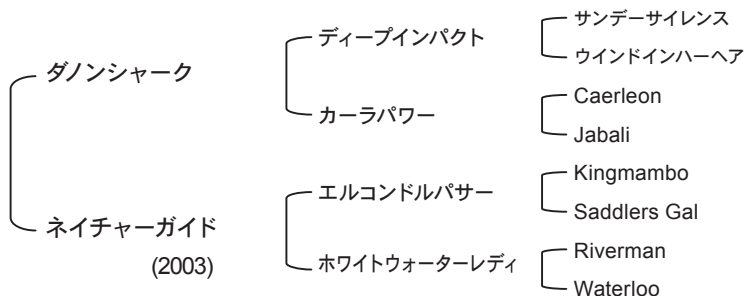

社・牝

〔出生予定日 2/6〕

母**ネイチャーガイド**：入着、産駒

シュンドルボン (11 青鹿 牝 ハーツクライ) 6勝、中山牝馬**S-GIII**、甲斐路**S**、弥彦特別、
| 月岡温泉特別、金鯱賞**GII** 3着、マーメイド**S-GIII** 4着、府中牝馬**S-GII** 5着

アズマタックン (13 青鹿 牝 ブラックタイド) 4戦、障害2勝、新潟**J S-JGIII** 4着[㊞]

ネイチャークルーズ (12 栗 牝 ダイワメジャー) 北海道・東海2勝、JRA 認定、ゴールドウ
| イング賞2着、ラブミーチャン記念4着、東海ダービー5着

ウィズネイチャー (14 栗 牝 タイキシャトル) 入着、南関3勝[㊞]

インキュベーター (10 鹿 牡 スペシャルウィーク) 入着、東海2勝

アレルヤトウブ (08 栗 牝 ロージズインメイ) 8戦、東海・佐賀5勝

祖母**ホワイトウォーターレディ** White Water Lady：英入着、産駒