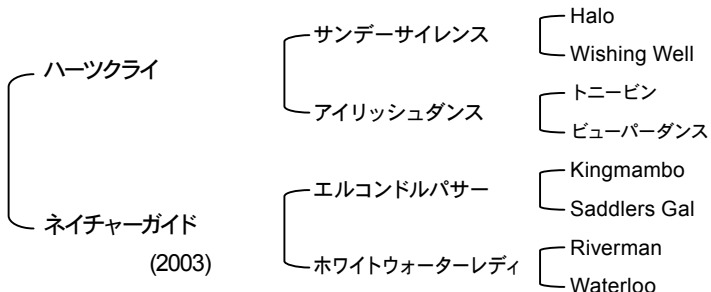

牝
鹿毛
1/6

母**ネイチャーガイド**：入着、産駒

シュンドルボン (11 青鹿 牝 ハーツクライ) 6勝、中山牝馬**S-GIII**、甲斐路**S**、弥彦特別、

月岡温泉特別、金鯱賞**GII** 3着、マーメイド**S-GIII** 4着、府中牝馬**S-GII** 5着

アズマタックン (13 青鹿 牝 ブラックタイド) 4戦、障害 1勝[㊦]

ウィズネイチャー (14 栗 牝 タイキシャトル) 入着、南関2勝[㊦]

ネイチャークルーズ (12 栗 牝 ダイワメジャー) 北海道・東海2勝、JRA 認定、ゴールドウ

ィング賞2着、ラブミーチャン記念4着、東海ダービー5着

インキュベーター (10 鹿 牝 スペシャルウィーク) 入着、東海2勝

アレルヤトウブ (08 栗 牝 ロージズインメイ) 8戦、東海・佐賀5勝

祖母**ホワイトウォーターレディ** White Water Lady：英入着、産駒

リキッドノーツ：6勝、冬至**S**、隅田川特別、木津川特別、尾頭橋特別、東京新聞杯**GIII** 2着、ディセンバー**S-OP** 3着

ヴィガネラ Viganella：**ヴァノイズ** Vanoise (チリ5勝、コロナシオン大賞典**G-II**、コテホデポトランカス**G-III**、チリダービー**G-I** 3着、ラスオークス**G-I** 3着)、**ヴィリンス**

キー Vilinsky (チリ3勝、ラスオークス**G-I** 2着) の母、**グランラツール** Gran Latour (チリ2勝、クリアドレスドラマ賞**G-II**) の祖母