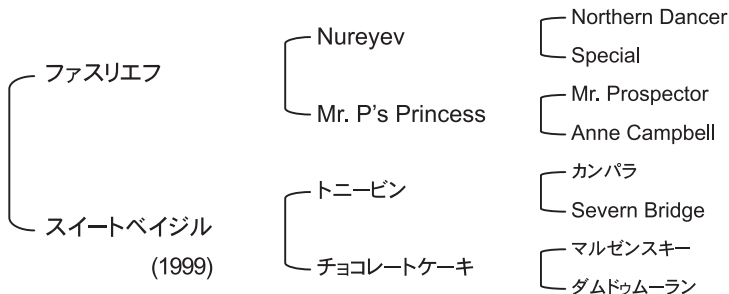

社・牝

〔出生予定日 5 / 1〕

母**スイートベイジル**：8戦、産駒

ランドフォール (09 鹿 牡 キングヘイロー) 1勝 (現)

ロイヤルスイート (06 鹿 牝 アフリート) 南関1勝

祖母**チョコレートケーキ**：3戦、産駒

ムガムチュウ：中央・岩手・北海道・南関(交)4勝、ダービーGP-G1、北海道3歳優駿-G3、もちのき賞、彩の国浦和記念-G23着、グランシャリオC-G33着、東京大賞典-G15着、全日本3歳優駿-G25着