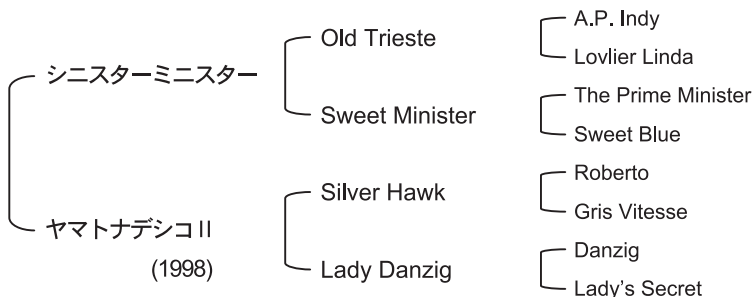

牝  
鹿毛  
2/18

〔出生予定日 2/9〕

母**ヤマトナデシコ** Yamato Nadeshiko：愛2戦、産駒

ジェリーキング (06 鹿 牡 ジェリ) 岩手1勝 (JRA 認定)

祖母**レディダンジグ** Lady Danzig：不出走、産駒

サラトガヴィーナス：3勝、産駒

サウスビクトル：1勝、新馬<sup>現</sup>

ファーストナイナー：2勝